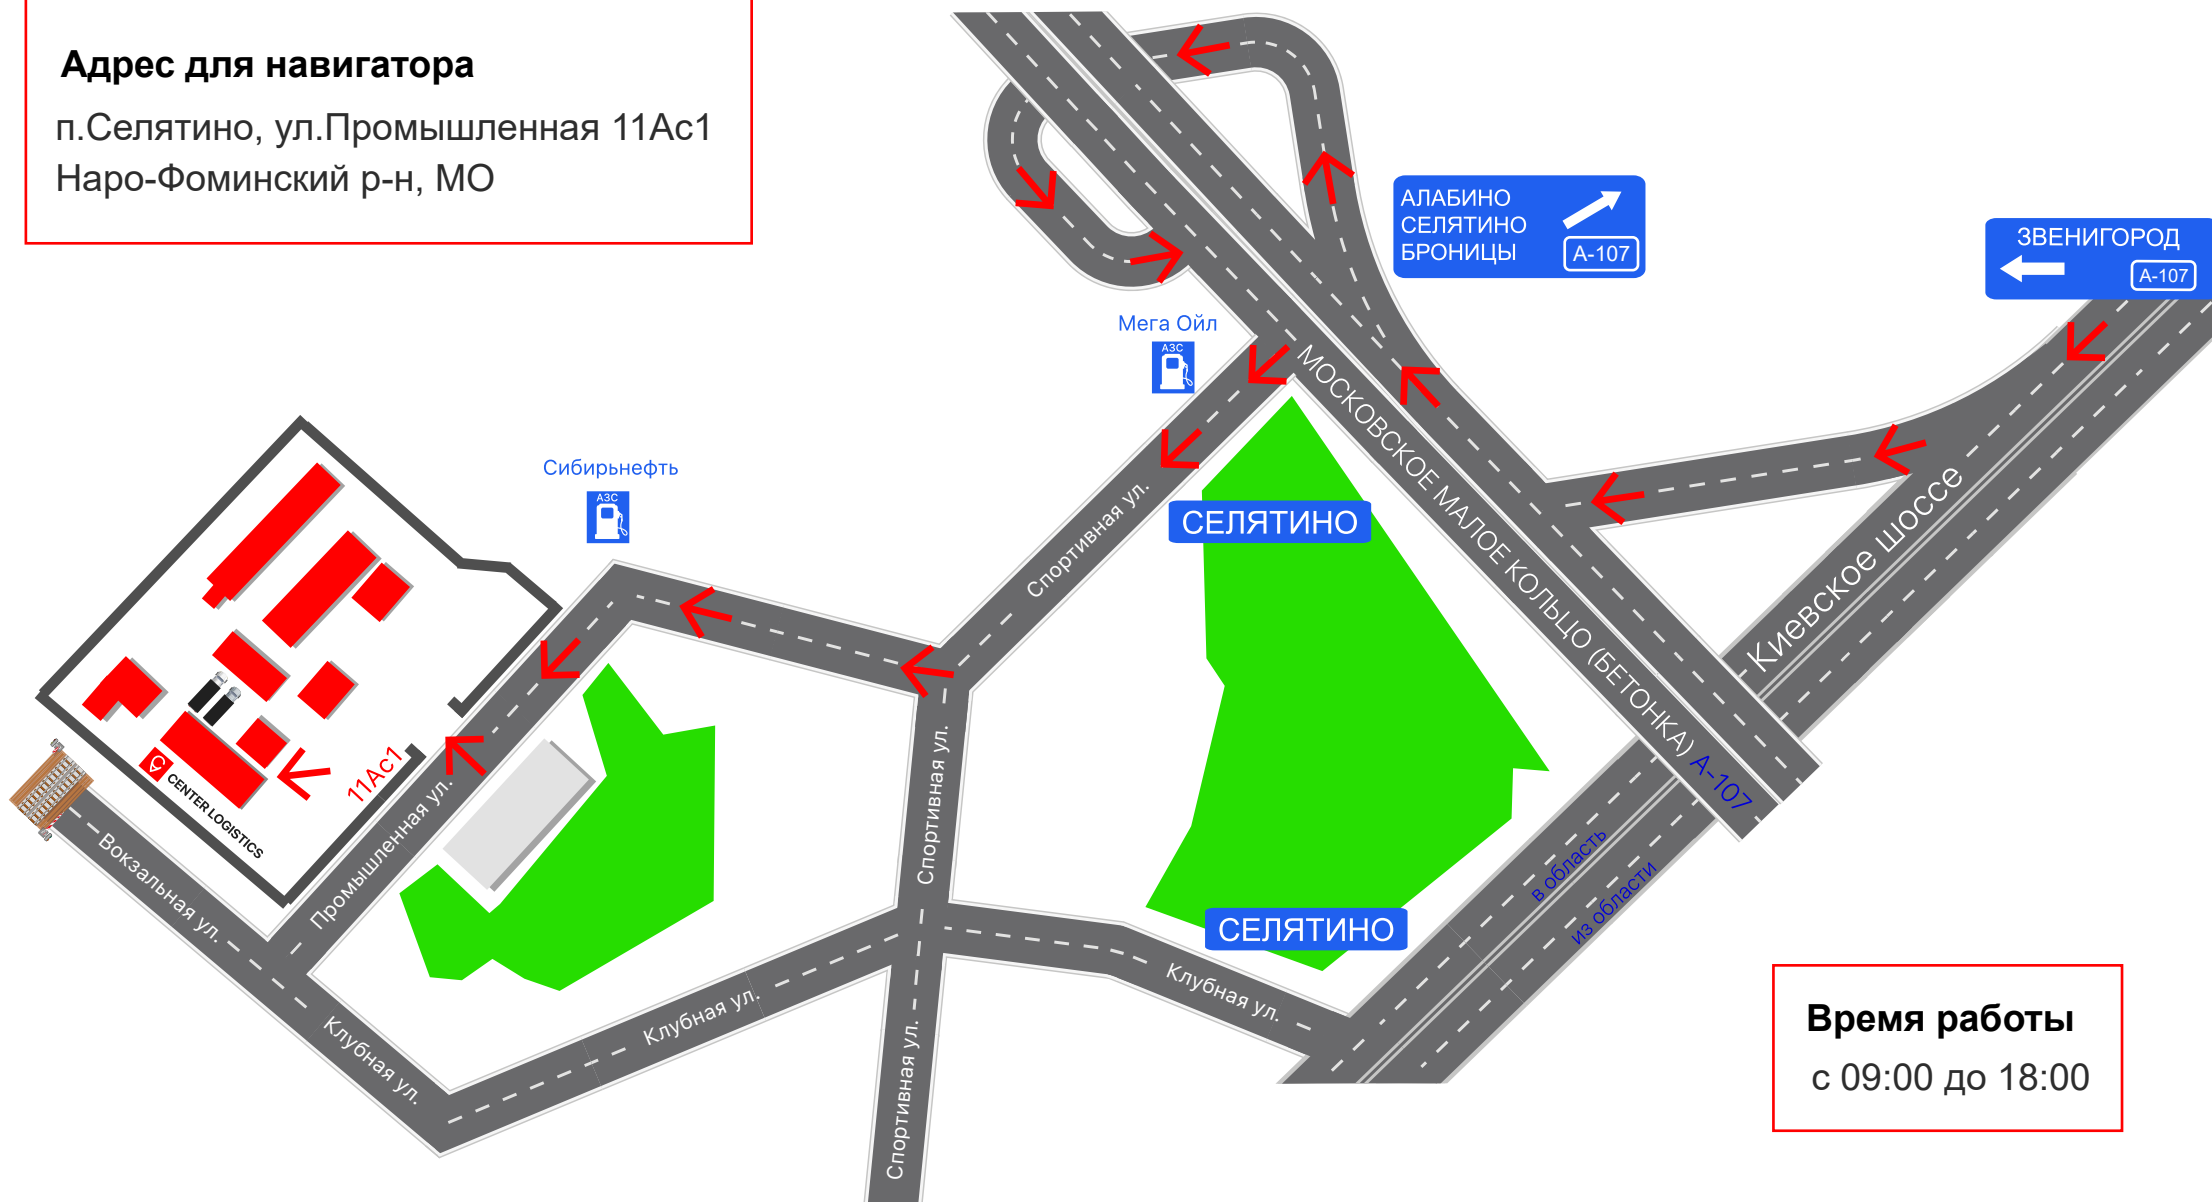

CENTER LOGISTICS

Адрес

п.Селятино, здание ТО-1, ТО-2

Адрес для навигатора

п.Селятино, ул.Промышленная 11Ас1
Наро-Фоминский р-н, МО

Руководители смен

Шатаева Ирина
Чебакова Людмила
+7 (926) 205-11-84

Операторы терминала

+7 (495) 228-04-05
+7 (499) 346-12-50
info@cl-terminal.ru

Время работы
с 09:00 до 18:00